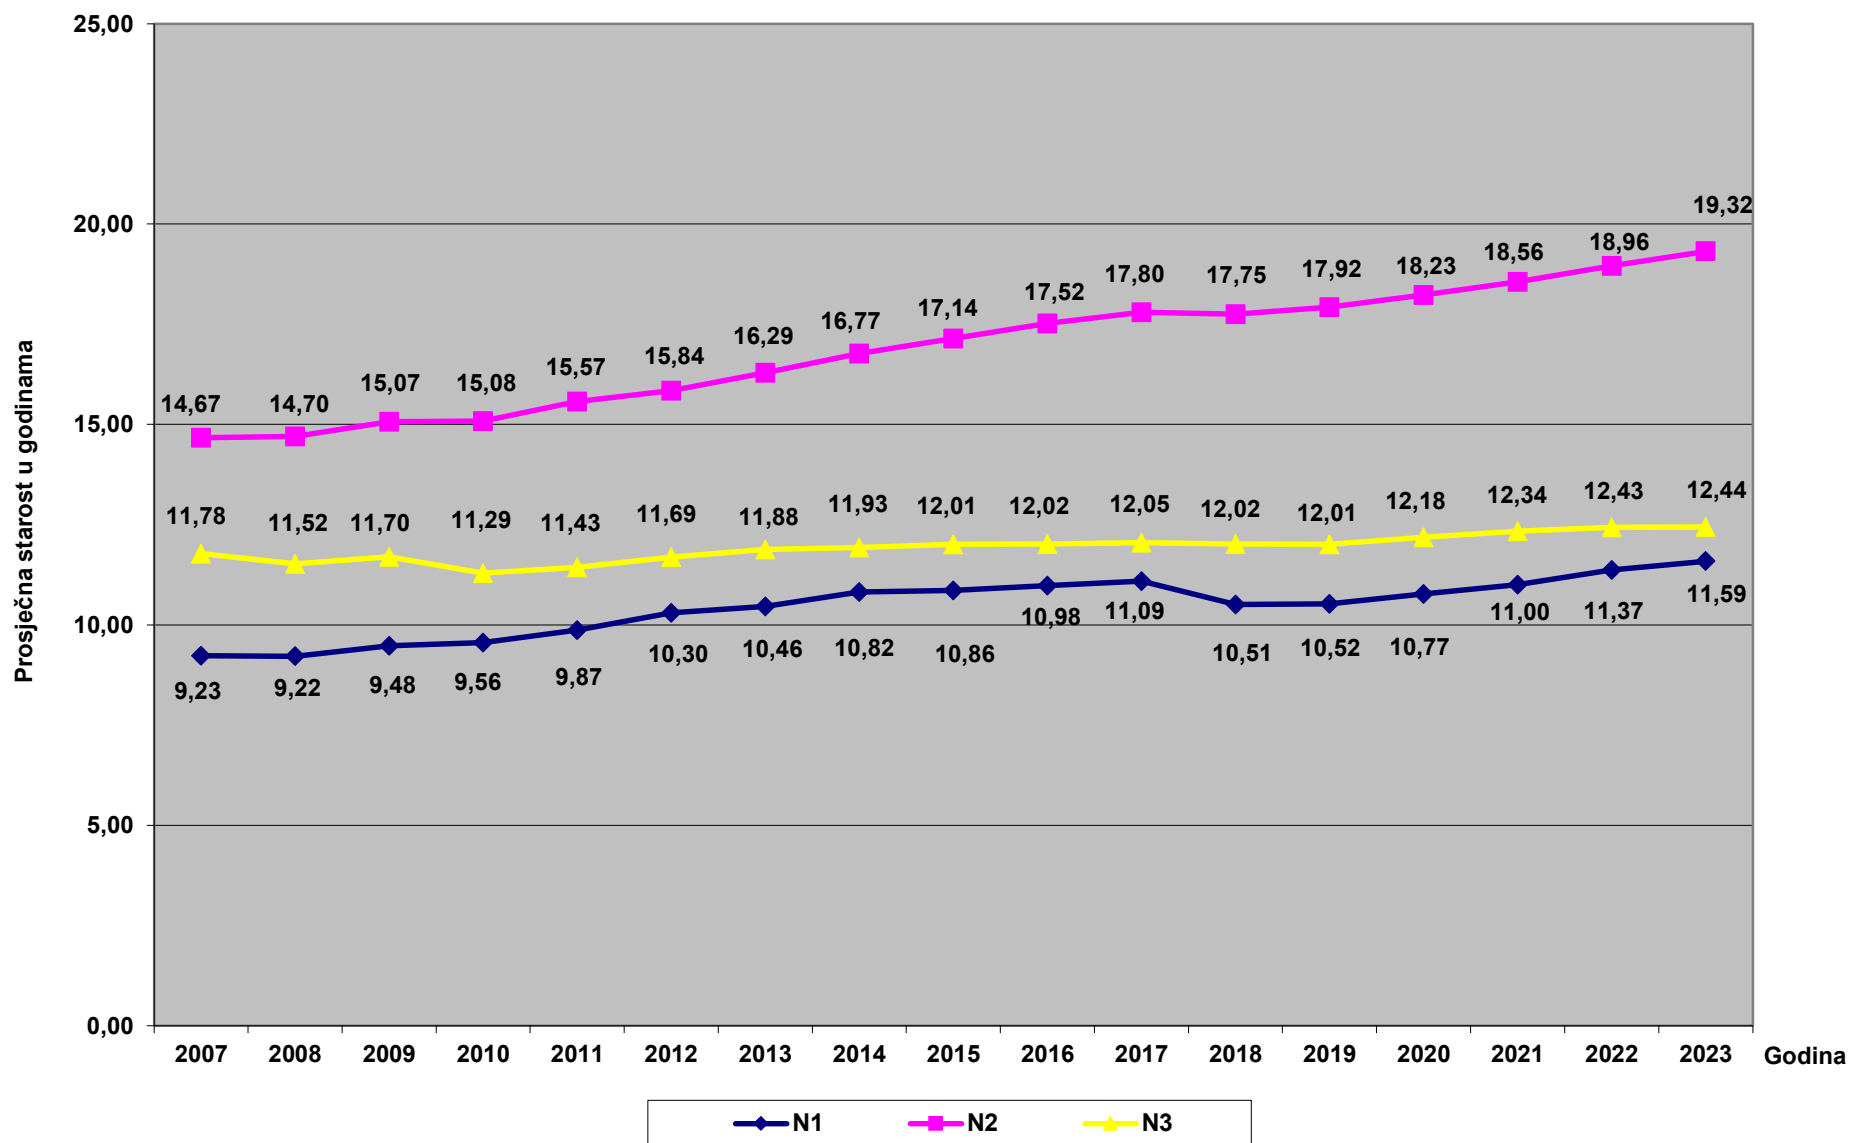

Prosječna starost vozila kategorije L (bez L4)

Prosječna starost vozila kategorije L4

Prosječna starost vozila kategorije M1

Prosječna starost vozila kategorije M2 i M3 (autobusi)

Prosječna starost vozila kategorije N

Prosječna starost vozila kategorije O

Prosječna starost vozila kategorije T (Traktori)

Prosječna starost vozila svih kategorija