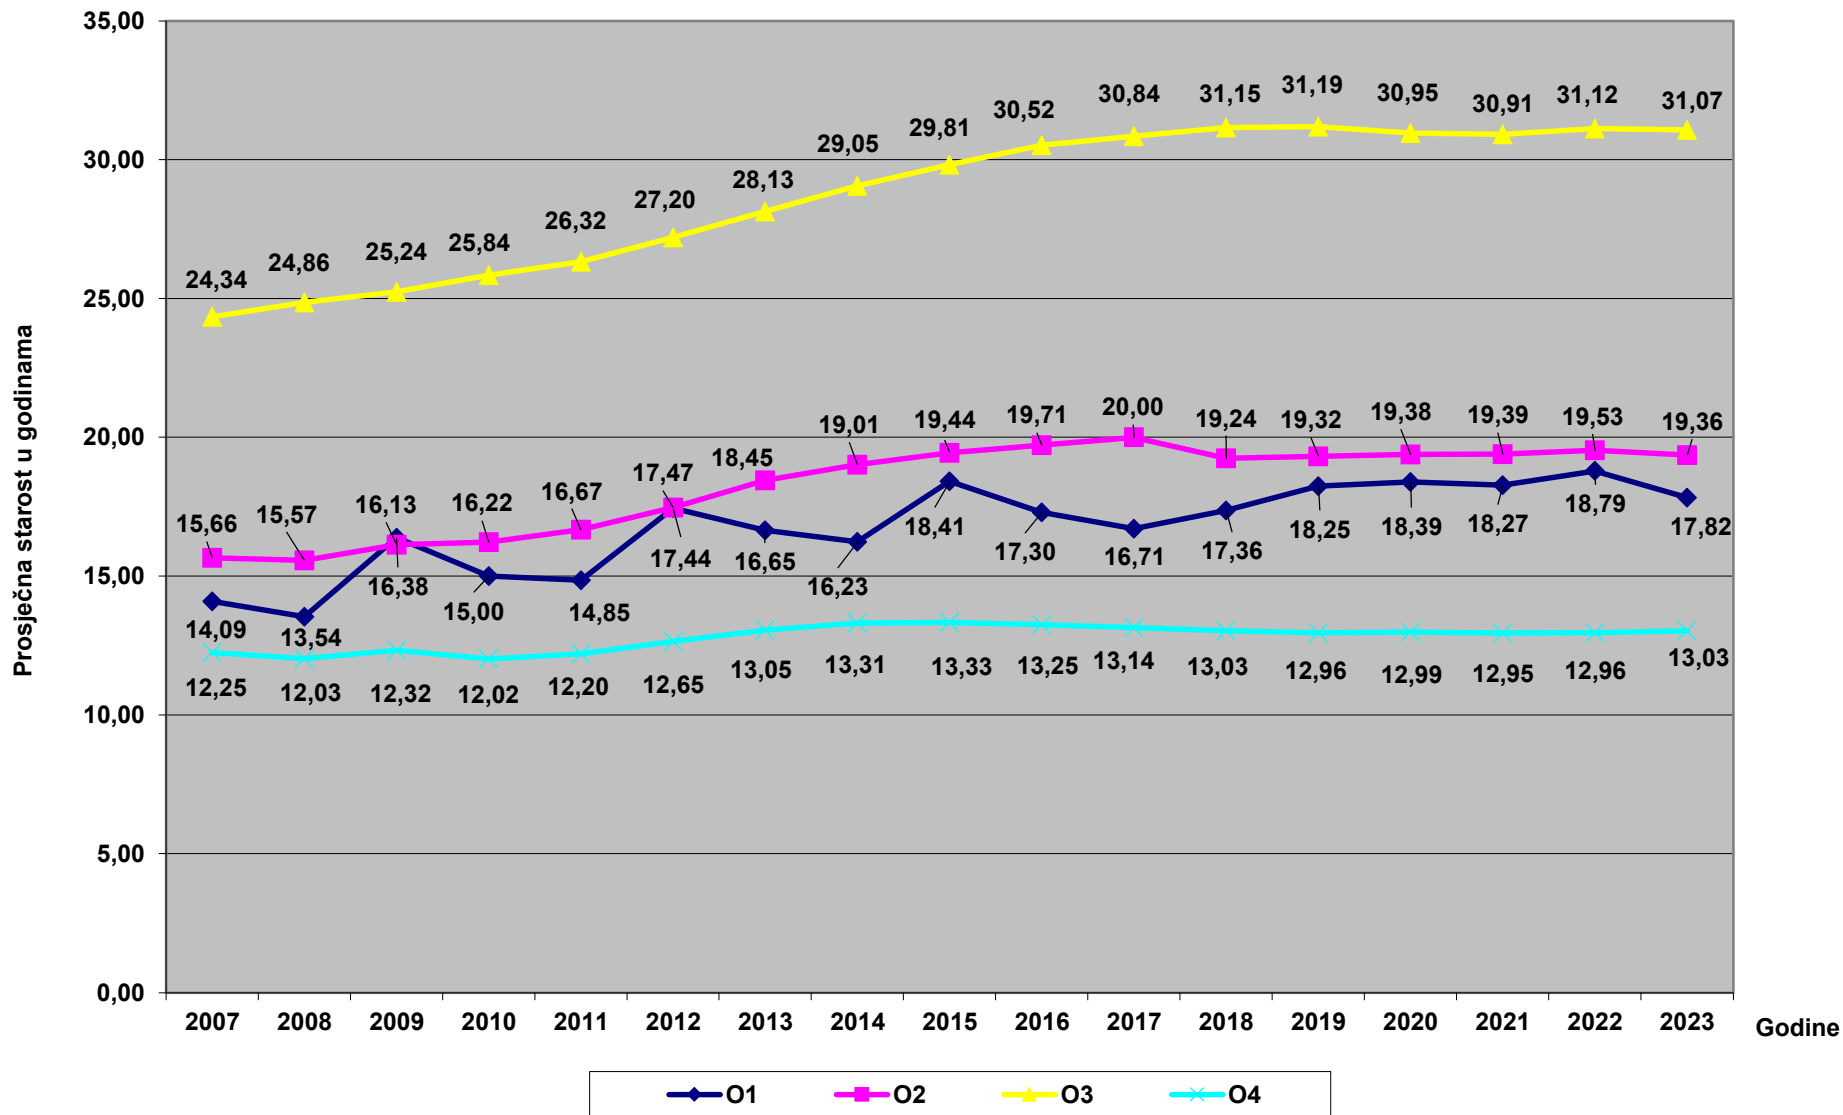

Prosječna starost vozila kategorije L (bez L4)

Prosječna starost vozila kategorije L4

Prosječna starost vozila kategorije M1

Prosječna starost vozila kategorije M2 i M3 (autobusi)

Prosječna starost vozila kategorije N

Prosječna starost vozila kategorije O

Prosječna starost vozila kategorije T (Traktori)

Prosječna starost vozila svih kategorija