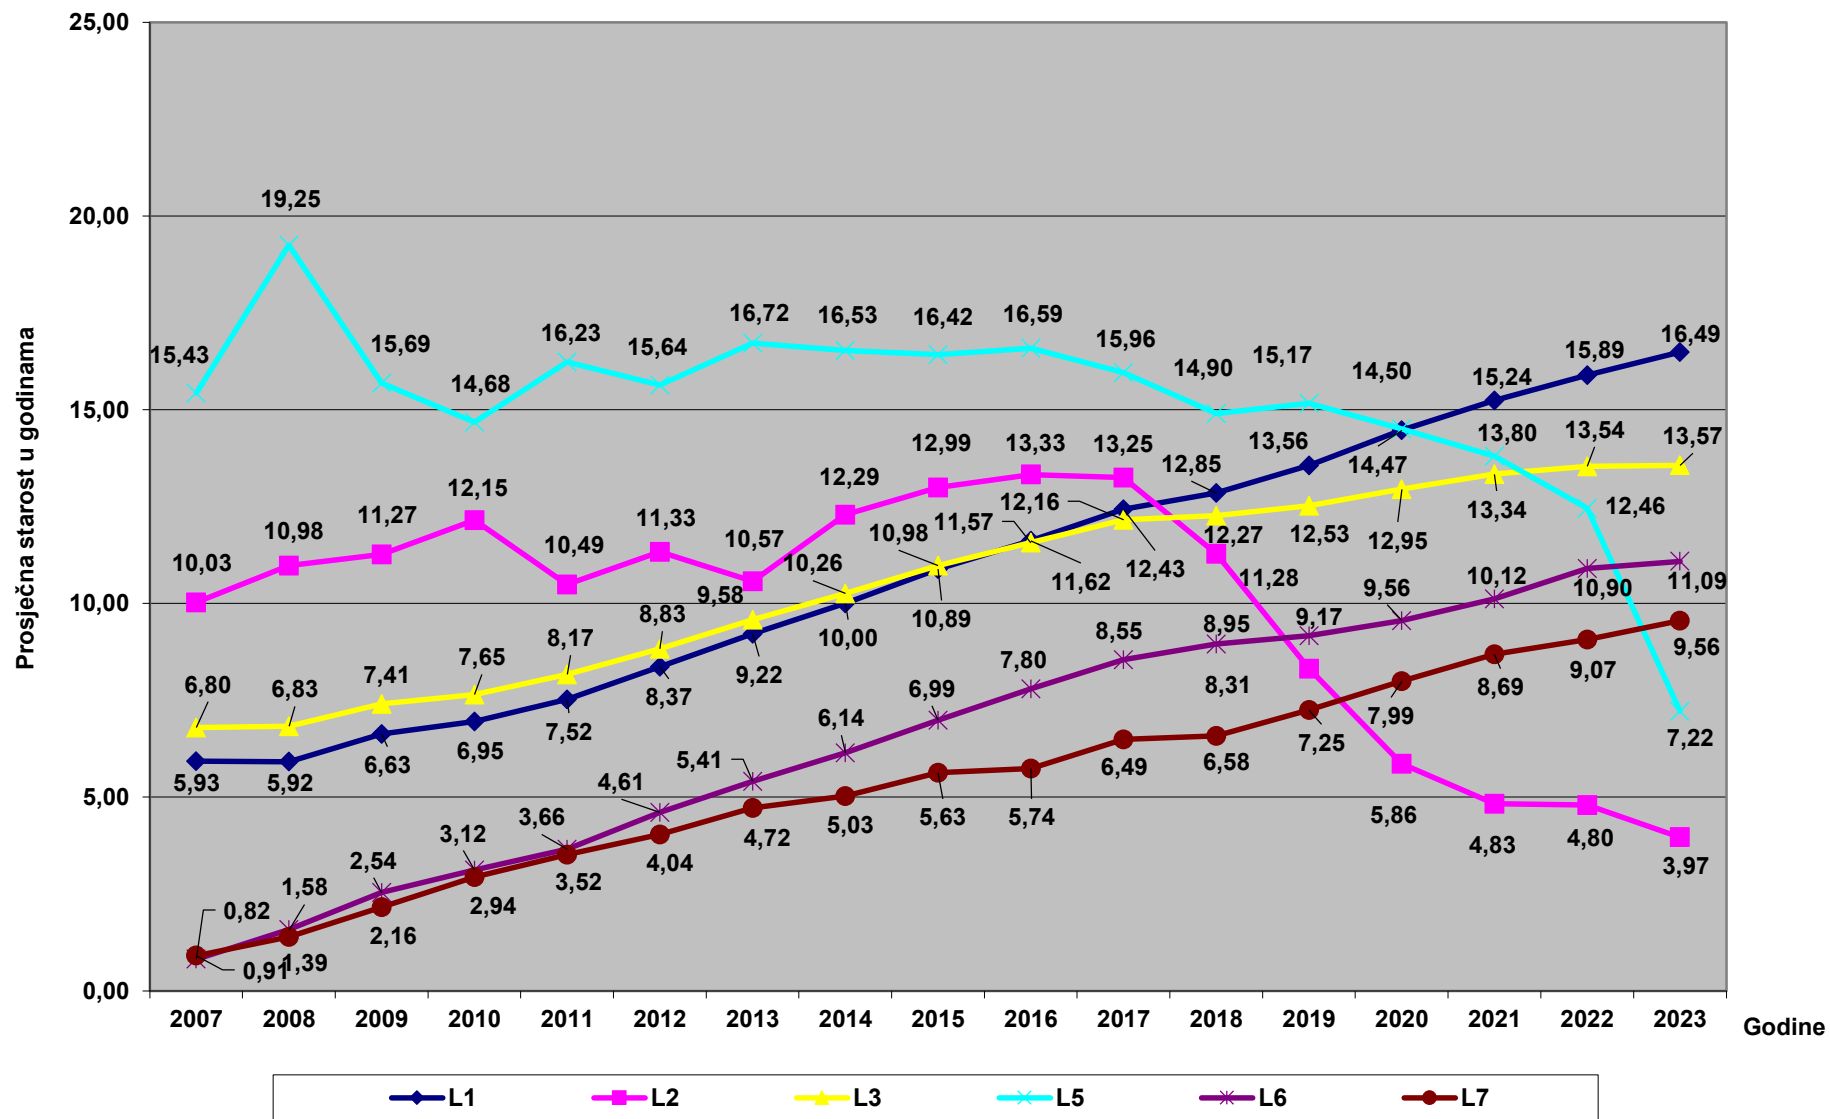

Prosječna starost vozila kategorije L (bez L4)

Prosječna starost vozila kategorije L4

Prosječna starost vozila kategorije M1

Prosječna starost vozila kategorije M2 i M3 (autobusi)

Prosječna starost vozila kategorije N

Prosječna starost vozila kategorije O

Prosječna starost vozila kategorije T (Traktori)

Prosječna starost vozila svih kategorija