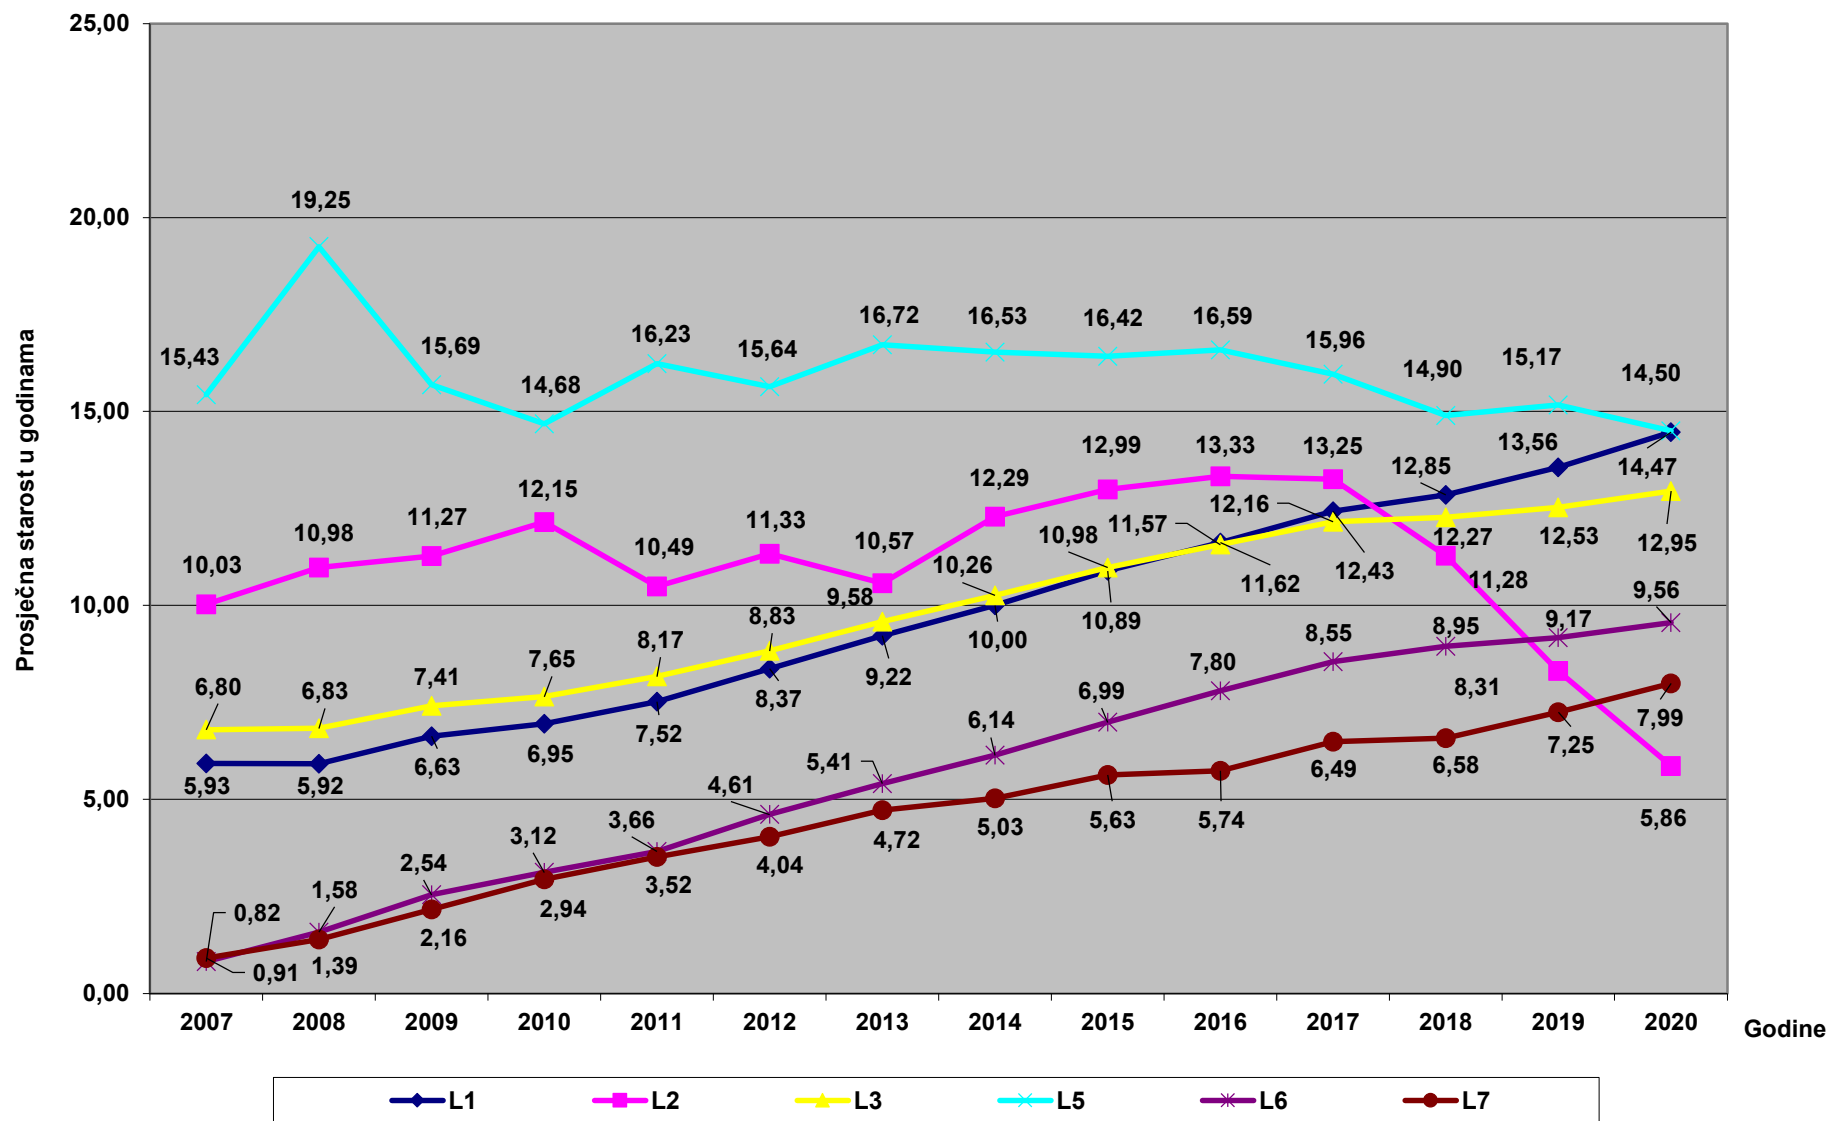

Prosječna starost vozila kategorije L (bez L4)

Prosječna starost vozila kategorije L4

Prosječna starost vozila kategorije M1

Prosječna starost vozila kategorije M2 i M3 (autobusi)

Prosječna starost vozila kategorije N

Prosječna starost vozila kategorije O

Prosječna starost vozila kategorije T (Traktori)

Prosječna starost vozila svih kategorija