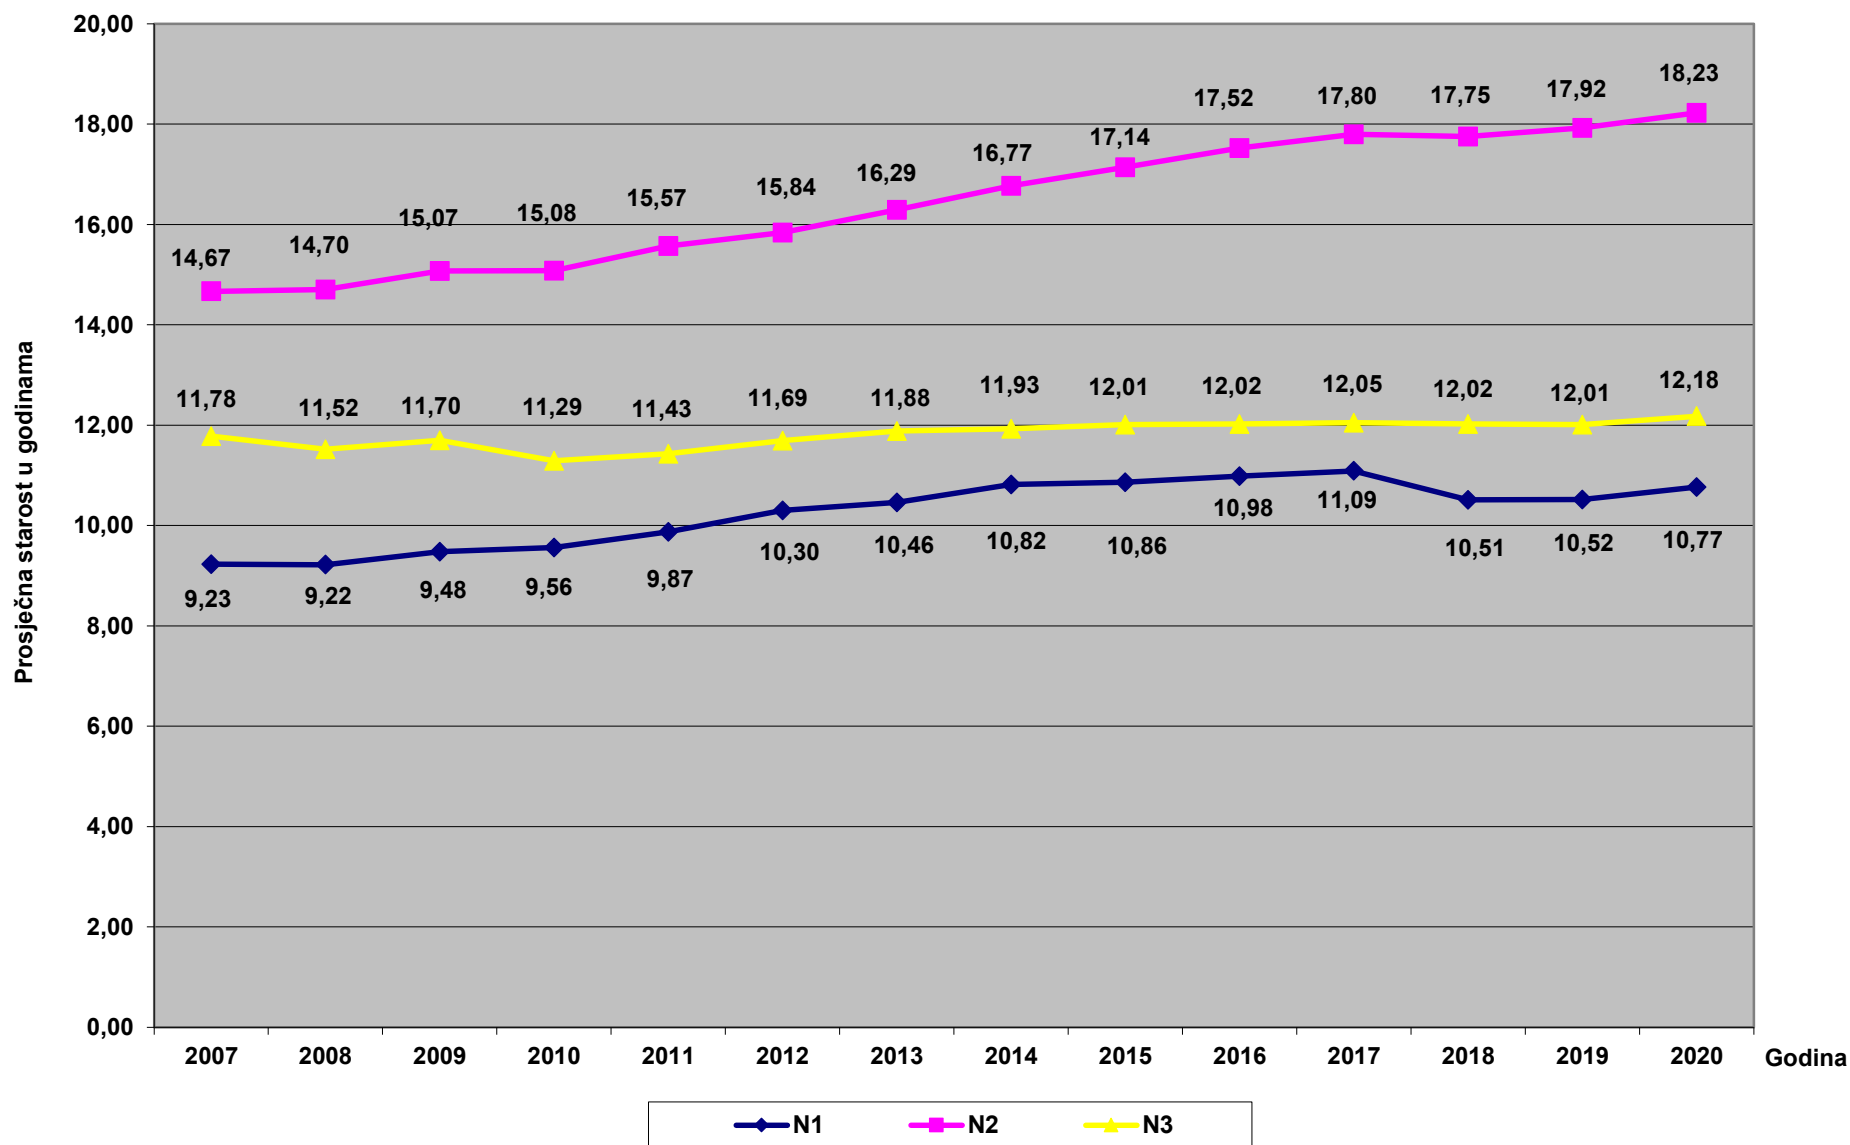

Prosječna starost vozila kategorije L (bez L4)

Prosječna starost vozila kategorije L4

Prosječna starost vozila kategorije M1

Prosječna starost vozila kategorije M2 i M3 (autobusi)

Prosječna starost vozila kategorije N

Prosječna starost vozila kategorije O

Prosječna starost vozila kategorije T (Traktori)

Prosječna starost vozila svih kategorija