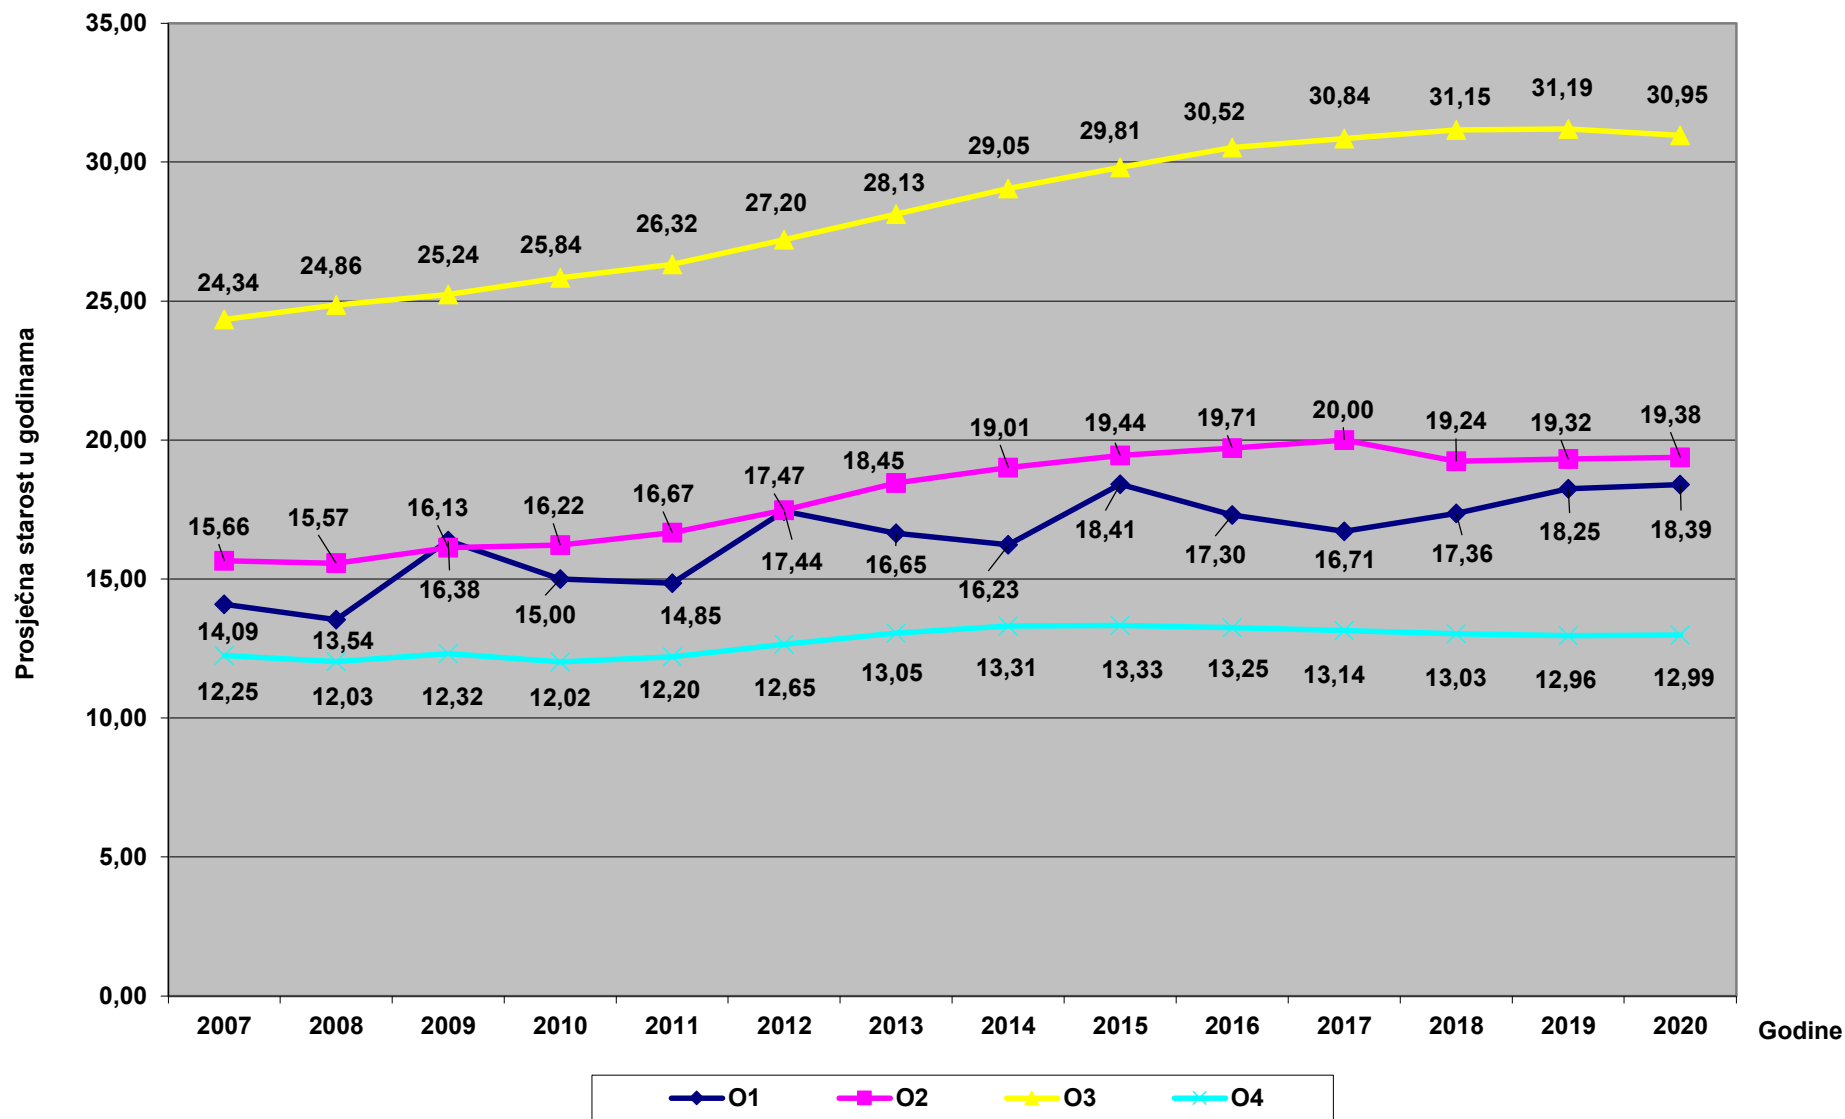

Prosječna starost vozila kategorije L (bez L4)

Prosječna starost vozila kategorije L4

Prosječna starost vozila kategorije M1

Prosječna starost vozila kategorije M2 i M3 (autobusi)

Prosječna starost vozila kategorije N

Prosječna starost vozila kategorije O

Prosječna starost vozila kategorije T (Traktori)

Prosječna starost vozila svih kategorija